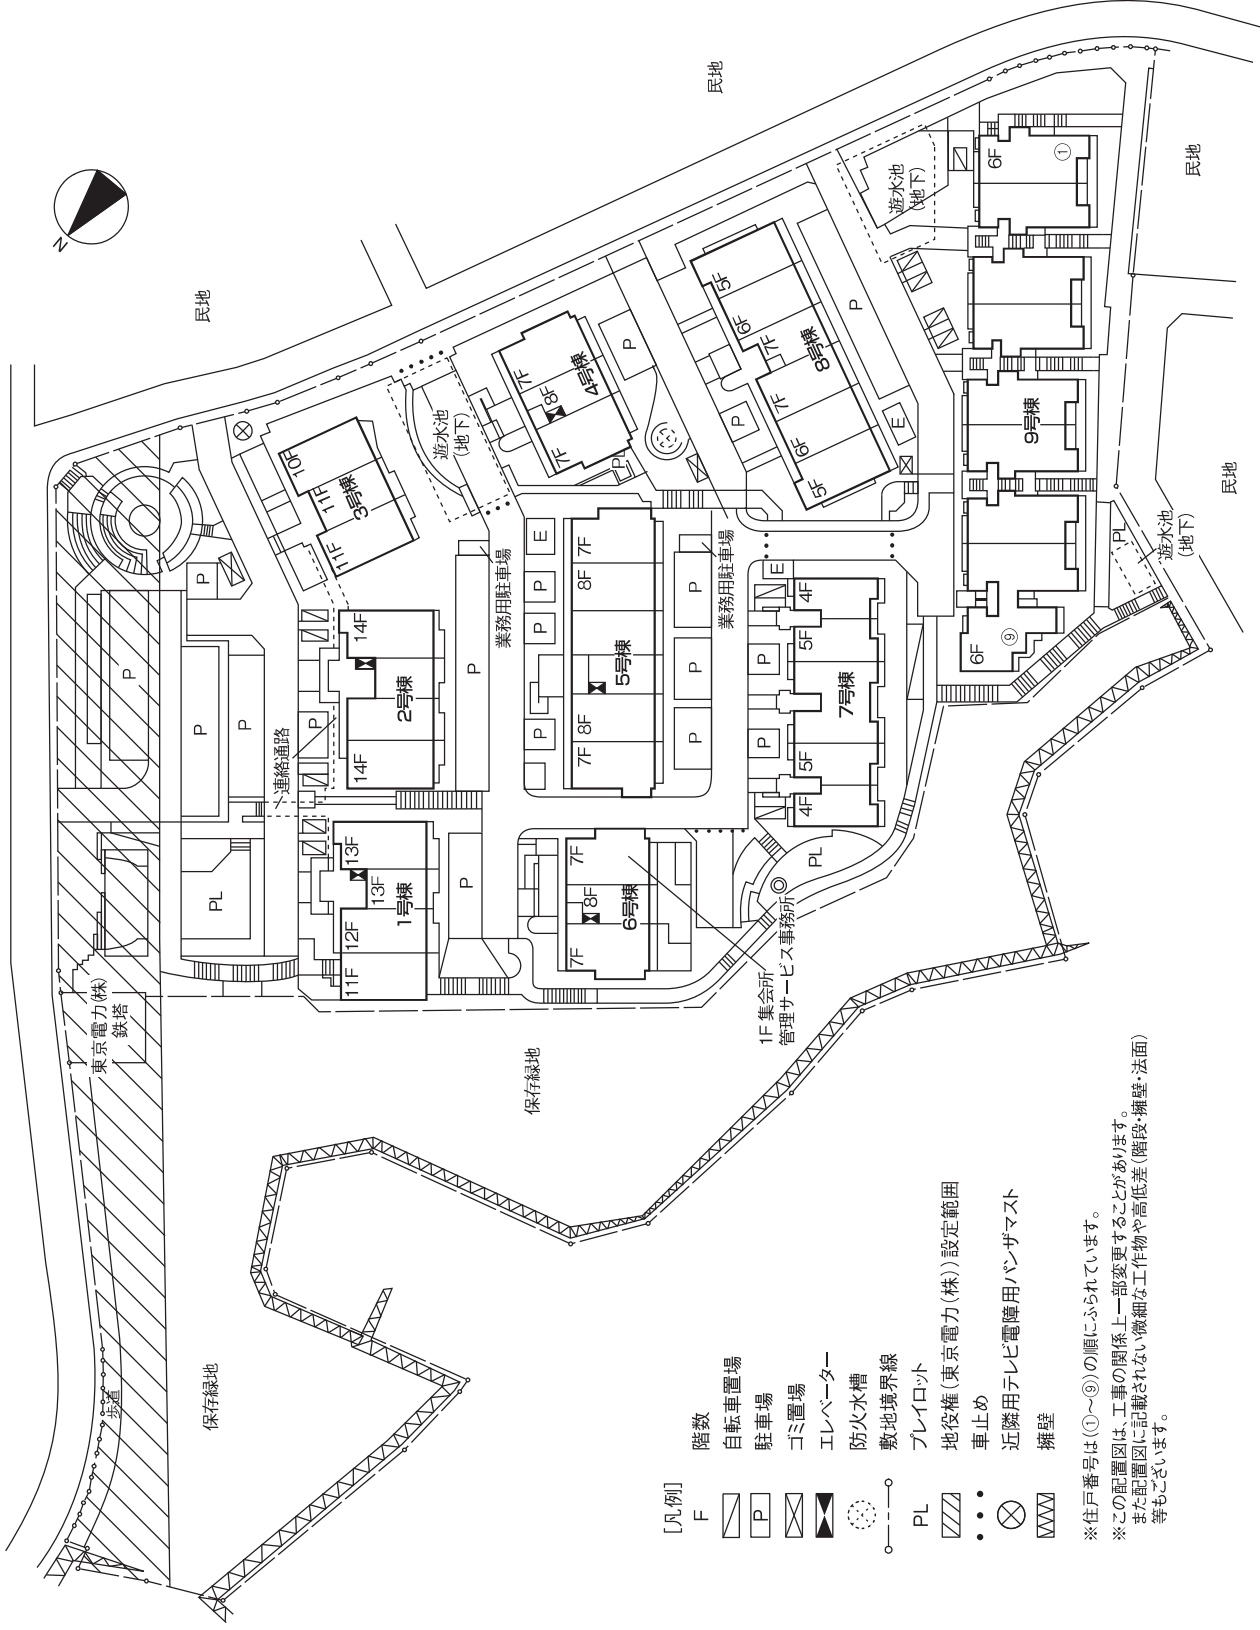

■ 配置図

山田小学校

[凡例]

- F 階数
- 自転車置場
- 駐車場
- ゴミ置場
- エレベーター
- 防火水槽
- 敷地境界線
- プレイロット
- 地役権(東京電力(株))設定範囲
- 車止め
- 近隣用テレビ電障用バンガマス
- 擁壁

※住戸番号は①～⑨の順にふられています。
 ※この配置図は、工事の関係上一部変更することがあります。
 また配置図に記載されない微細な工作物や高低差(階段・擁壁・法面)等もございます。